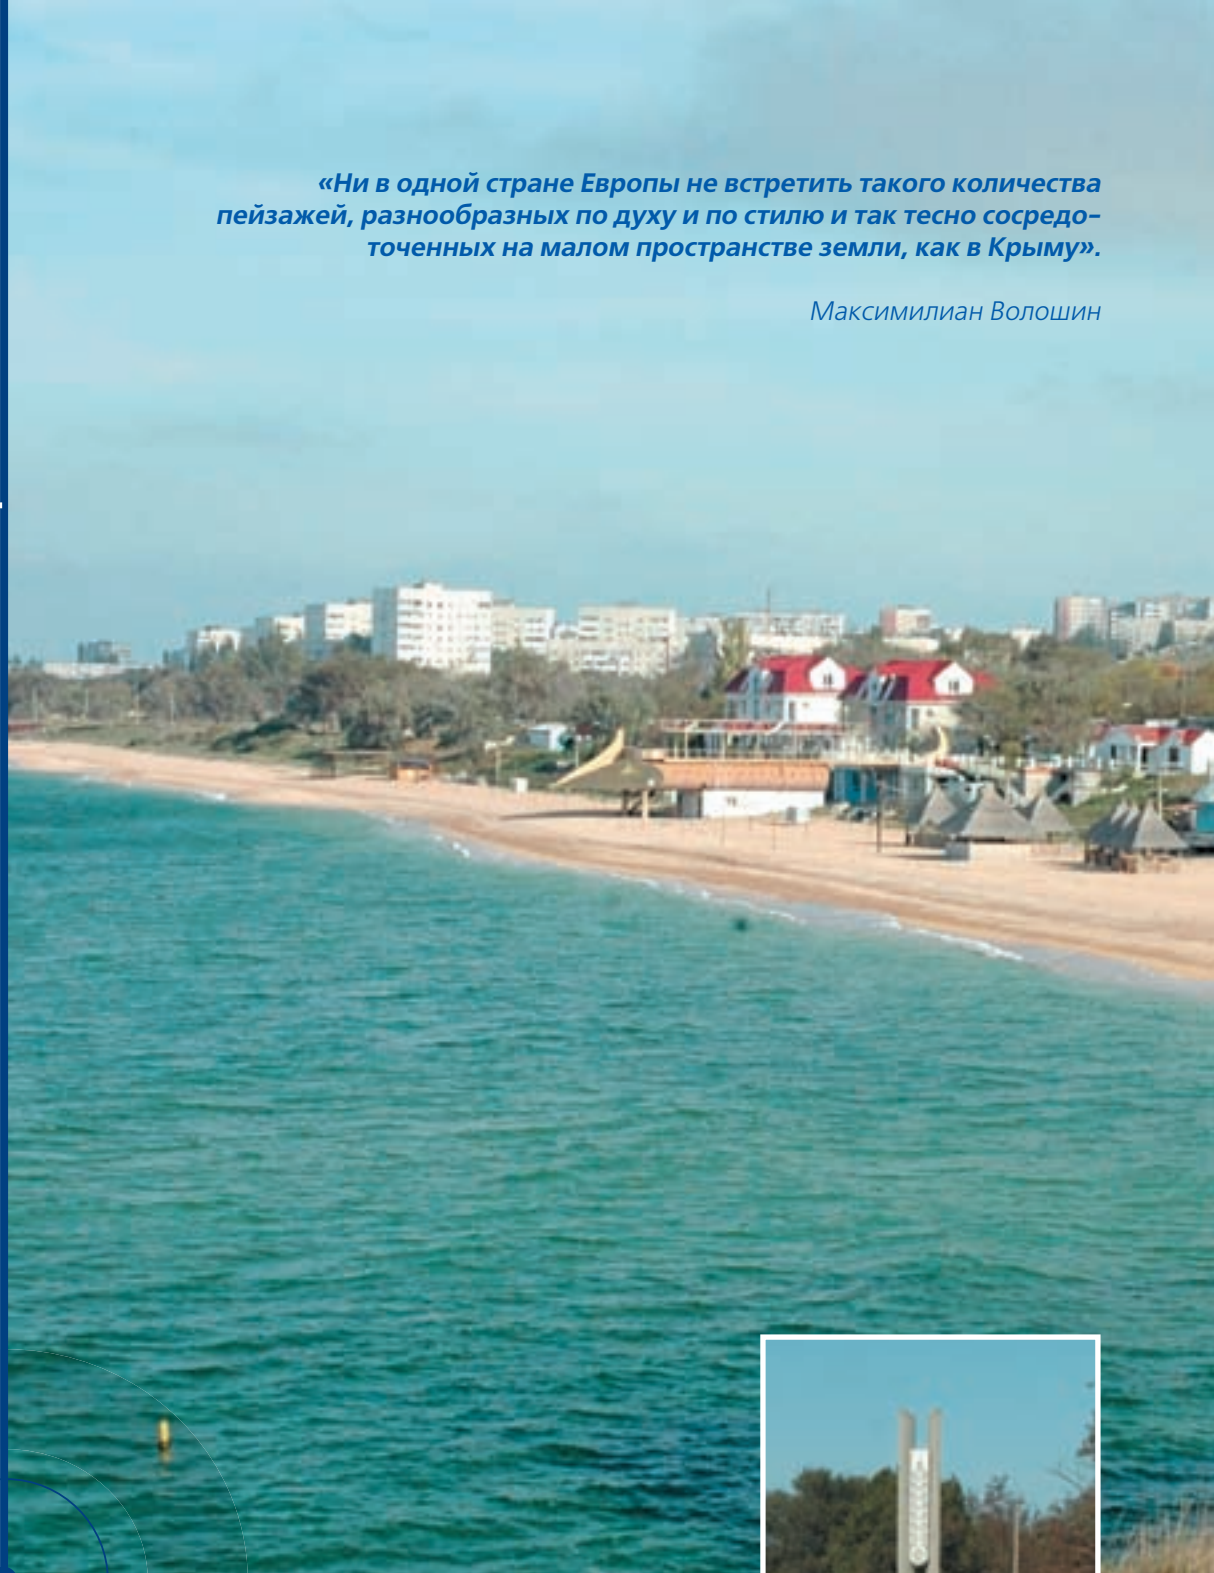

ЛЕНИНСКИЙ район

«Ни в одной стране Европы не встретить такого количества пейзажей, разнообразных по духу и по стилю и так тесно сосредоточенных на малом пространстве земли, как в Крыму».

Максимилиан Волошин

**МЫСОВОЕ
ЩЁЛКИНО
ПЕСОЧНОЕ
АРБАТСКАЯ СТРЕЛКА**